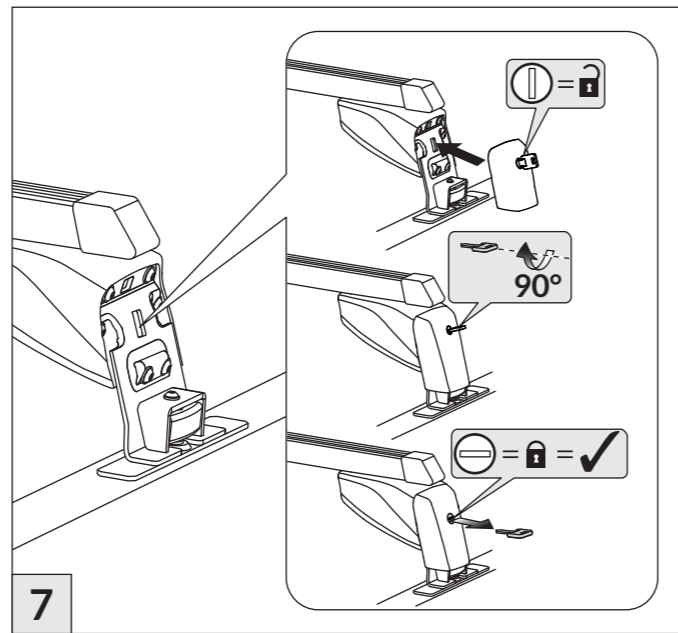

Atera SIGNO

Fiat Ducato 7/2006-
Peugeot Boxer 7/2006-

Citroen Jumper 7/2006-
Opel Movano C 11/2021-

Atera SIGNO

Fiat Ducato 07/2006 -
Peugeot Boxer 07/2006 -
Citroen Jumper H1/H2 07/2006 -
Opel Movano C 11/2021-

Art.Nr. / Part-No. : 044 404

6

7

1- 9945700096*
2- 9919700143
3- 9945700105
4- 9912700051
5- 9918701344
6- 9918701357
7- 9910700004
8- 9908700044
9a- 9908700244
9b- 9910700035
10- 9926700025
11- 9908700010
12- 9918701345
13- 9949700411 (095230)
14- 9922700316 (+Code)
15- 9922700043 (+Code)

*Tragrohr nicht im Lieferumfang / crossbar not included

9922700324 (TX30)   9922007445 (SW5)

8